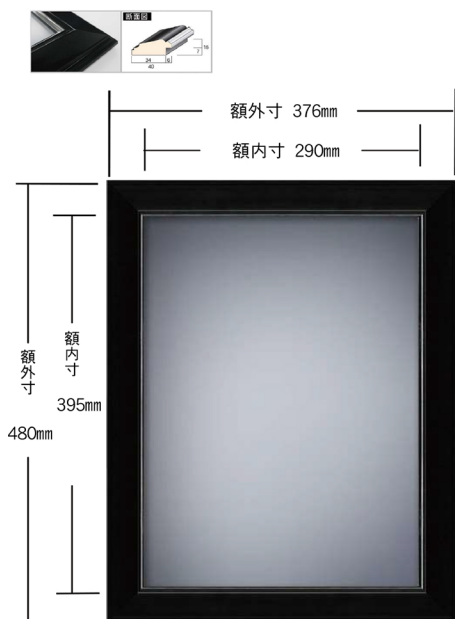

遺影写真

2025.4.1

	取込+修整+プリント+額 ①+②+⑤+⑥	取込+修整+プリント ①+②+⑤	PC取込 (写真から) ①	AI修整 (データ付き) ②	プリント (ラミネート付き) ⑤	額 (当店指定額) ⑥
七五	28,600	23,100	2,200	15,950	4,950	HS-1019 パールブラック 5,500
4切	25,850	20,900		H-02 四切額 4,950		
キャビネ	15,400	13,200		入山5×6 キャビネ 2,200		
LC	14,190	12,650		9,350	1,100	1,540

リボン	ベーシック	花びら4種
	330	963

戒名 没日	2,200
----------	-------

- ※ PC取込(①)はスナップ写真や遺影写真からの場合にかかります。データ(スキャン不要)からの場合はかかりません。
- ※ AI修整(②)は超きれい仕上げ、着せ替え、背景消し、汚れ、色あせ、カラー変換などを含んだ当店おススメのものです。ただし、無修整であればかかりません。
- ※ 額(⑥)はオプションです。入れない場合はかかりません。

□七五号□
(HS-1019 パールブラック七五・無反射)

□4切□
(四ッ切額 H-02)

□キャビネ□
(入山5×6キャビネ)

リボン (ベーシック)

◇受付時、注文書に詳細記入

◇写真の選び方 出来るだけ鮮明に写っているもの
絹目の写真はなるべく避ける