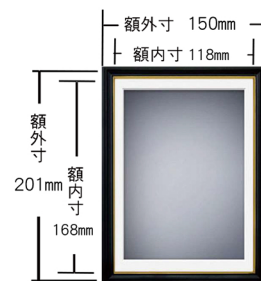

遺影写真

2025.4.1

	取込+修整+プリント+額 ①+②+⑤+⑥	取込+修整+プリント ①+②+⑤	PC取込 (写真から) ①	AI修整 (データ付き) ②	プリント (ラミネート付き) ⑤	額 (当店指定額) ⑥
七五	28,600	23,100	2,200	15,950	4,950	HS-1019 パールブラック 5,500
4切	25,850	20,900		H-02 四切額 4,950		
キャビネ	15,400	13,200		入山5×6 キャビネ 2,200		
LC	14,190	12,650		9,350	1,100	1,540

リボン	ベーシック	花びら4種
	330	963

戒名 没日	2,200
----------	-------

- ※ PC取込(①)はスナップ写真や遺影写真からの場合にかかります。データ(スキャン不要)からの場合はかかりません。
- ※ AI修整(②)は超きれい仕上げ、着せ替え、背景消し、汚れ、色あせ、カラー変換などを含んだ当店おススメのものです。ただし、無修整であればかかりません。
- ※ 額(⑥)はオプションです。入れない場合はかかりません。

□七五号□
(HS-1019 パールブラック七五・無反射)

□4切□
(四ッ切額 H-02)

□キャビネ□
(入山5×6キャビネ)

リボン (ベーシック)

◇受付時、注文書に詳細記入

◇写真の選び方 出来るだけ鮮明に写っているもの
絹目の写真はなるべく避ける