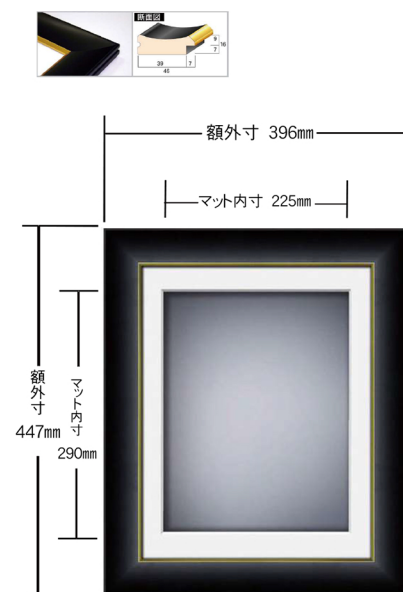

リボン	ベーシック	花びら4種
	330	963

戒名 没日	2,200
----------	-------

- ※ PC取込(①)はスナップ写真や遺影写真からの場合にかかります。データ(スキャン不要)からの場合はかかりません。
- ※ AI修整(②)は超きれい仕上げ、着せ替え、背景消し、汚れ、色あせ、カラー変換などを含んだ当店おススメのものです。ただし、無修整であればかかりません。
- ※ 額(⑥)はオプションです。入れない場合はかかりません。

□七五号□
(HS-1019 パールブラック七五・無反射)

□4切□
(四ッ切額 H-02)

□キャビネ□
(入山5×6キャビネ)

リボン (ベーシック)

◇受付時、注文書に詳細記入

◇写真の選び方 出来るだけ鮮明に写っているもの
絹目の写真はなるべく避ける